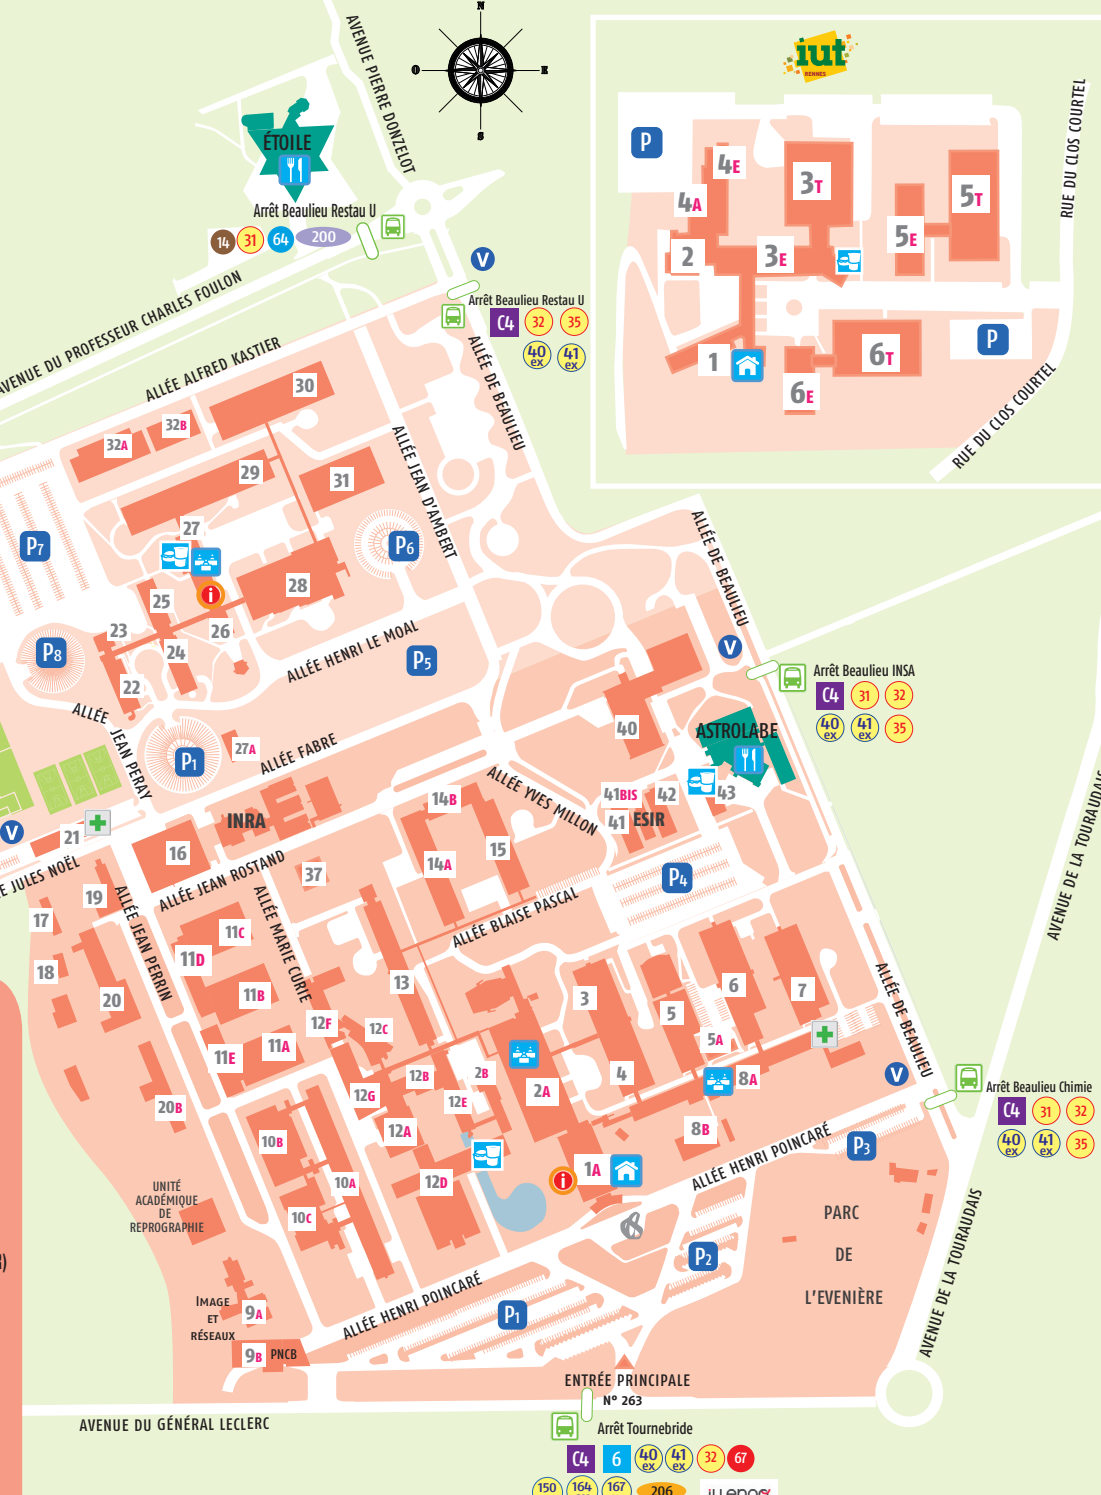

LÉGENDE DES PICTOGRAMMES

- Accueil / Sécurité
- Salle d'examen
- Restaurant Universitaire
- Cafétéria
- Point info étudiants
- Accès handicapés
- Point santé
- Culture
- Vélostar
- Arrêt de bus
- Parking

- Institut Universitaire de Technologie (IUT)**
Rue du Clos Courtel
- 1 • Accueil, administration/scolarité
 - 2 • Service formation continue et alternance, département génie civil
 - 3E, 3T • Département génie civil, CNAM
 - 4A, 4E • Administration chimie, Département chimie
 - 5E, 5T • Département GMP
 - 6E, 6T • Département GEII
 - 8A • Départements carrières sociales et GEA
 - 8B • Bibliothèque Paul Le Bohec
• Salle Condorcet

- 15 • Géosciences Rennes, OSUR
- 16 • Pôle mécanique
- 19 • Local colis
- 20 • Direction des ressources immobilières (DRIm)
- 20B • Service qualité, sécurité, environnement (SQSE)
- 21 • SIMPPS (santé étudiant), Pôle handicap
- 22 • UFR mathématiques, LTSI
- 23 • IRMAR (mathématiques)
- 24 • Archéologie, SUPTICE, agence comptable
- 25 • Recherche biologie environnement
- 26 • SCELVA (langues vivantes)
- 27A • Salles d'enseignement
- 27 • Appareurs zone Nord, Pôle pédagogique licences, salle d'examen Nord
• Point info étudiant
- 28 • Amphis F, G, H, I, J, K (Victor Bach)
- 29 • TP biologie
- 30 • TP physique
- 31 • TP chimie
- 32A • TP biochimie, salles d'enseignement
- 32B • UFR philosophie, Amphi 12
- 34 • Permanence Weekend sport (SUIAPS)
- 35 • SUIAPS (sport)
- 36 • Diapason, SAVE (vie étudiante)
- 37 • Serres botaniques
- 40 • Bibliothèque sciences et philosophie
• Salles informatiques libre service
• TP informatique
- 41
- 41Bis • ESIR (école d'ingénieurs), amphis M,N,L
- 42
- 43 • Locaux associations d'étudiants

ENTRÉE PRINCIPALE
N° 263

Arrêt Tournebride

ilLenox