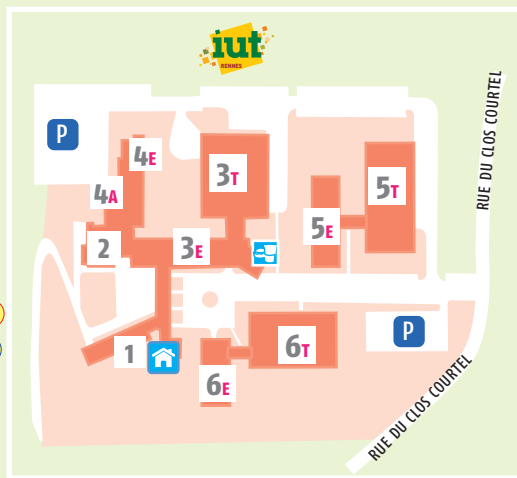

LÉGENDE DES PICTOGRAMMES

- Accueil / Sécurité
- Salle d'examen
- Restaurant Universitaire
- Cafétéria
- Point info étudiants
- Accès handicapés
- Point santé
- Culture
- Vélostar
- Arrêt de bus
- Parking

- Institut Universitaire de Technologie (IUT)**
Rue du Clos Courtel
- 1 • Accueil, administration/scolarité
 - 2 • Service formation continue et alternance, département génie civil
 - 3E, 3T • Département génie civil, CNAM
 - 4A, 4E • Administration chimie, Département chimie
 - 5E, 5T • Département GMP
 - 6E, 6T • Département GEII
 - 8A • Départements carrières sociales et GEA
 - 8B • Bibliothèque Paul Le Bohec
• Salle Condorcet

- 1A • Accueil /Standard
• Administration, scolarité sciences
• UFR SPM
- 2A • Appareurs zone Sud
• Amphis A, B, C, D, E, Louis-Antoine
• Hall des examens
- 2B • TP informatique
- 3 • TP zoologie
- 4 • TP botanique
• Collections et musée de zoologie
- 5 • TP géologie, électronique
• Collections et musée de géologie
- 5A • Salle d'enseignement
- 6 • TP physique, électronique
- 7 • TP chimie
- 8A • IUT Carrières sociales, GEA
• Salle d'examen
• SMUT, action sociale
- 8B • Bibliothèque Paul Le Bohec,
• Salle Condorcet
- 9A • Pôle images et réseaux
• Salle immersive INRIA
• Salle visioconférence UEB
- 9B • Pôle numérique du campus de Beaulieu (PNCB)
- 10 ABC • Institut des Sciences Chimiques de Rennes (ISCR)
- 10B • Recherche mécanique,
• Amphi Daniel Grandjean
- 11 ABCE • Institut de Physique de Rennes (IPR)
- 11A • CRMPO
- 11 BCD • IETR (électronique)
- 12F • Accueil IRISA INRIA
- 12 ABCDEFG • IRISA, INRIA (informatique),
• Amphi G (INRIA)
- 12D • ISTIC (UFR), amphi P, DSI,
- 13 • UFR SVE, IGDR
- 14A, B • ECOBIO, OSUR, Géosciences

ENTRÉE PRINCIPALE
N° 263

Arrêt Tournebride

ilLenox